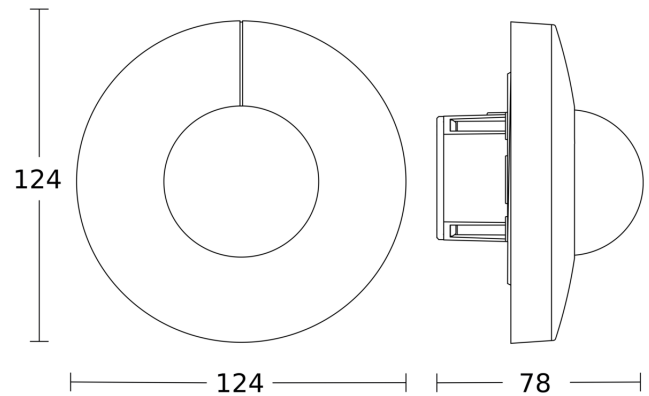

IS 3360

V3 KNX - plafondbouw rond wit
EAN 4007841 079666
art.nr. 079666

Registratiebereik

Mogelijke montagehoogte: 2,50 m - 4,00 m
Oranje: radiaal
Zwart: tangentiaal

Maten 1

Maten 2

aansluitschema Master