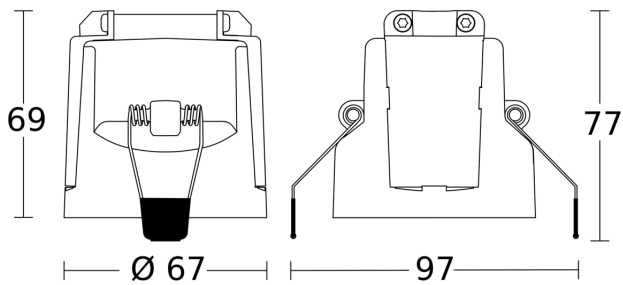

IS 3360

V3 KNX - plafondbouw rond wit
EAN 4007841 079666
art.nr. 079666

Registratiebereik

Mogelijke montagehoogte: 2,50 m - 4,00 m
Oranje: radiaal
Zwart: tangentiaal

Maten 1

Maten 2

aansluitschema Master