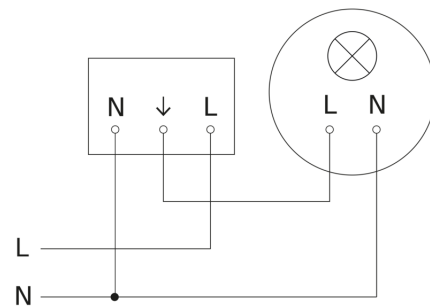

aansluitschema Master