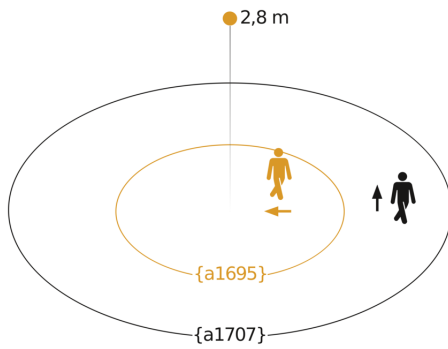

IS 3360

V3 KNX - plafondbouw rond wit
EAN 4007841 079666
art.nr. 079666

Registratiebereik